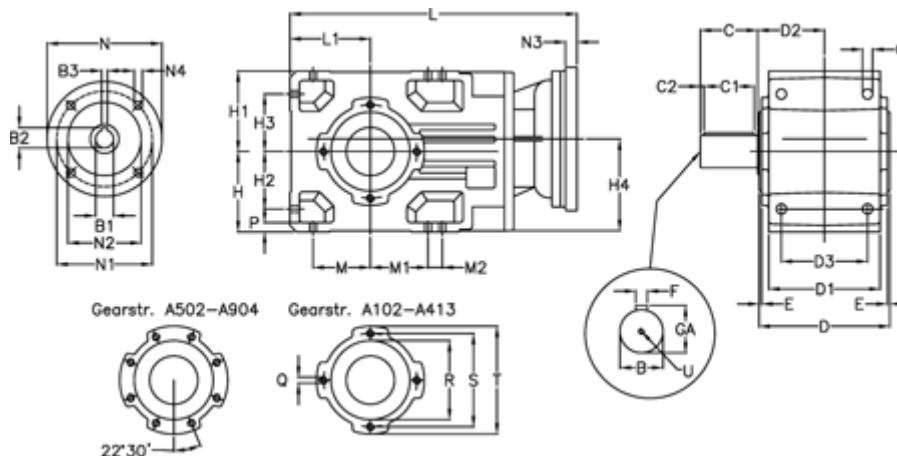

Article number: 296003503321245
 Description: Bevel helical gearbox
 A352UR-33,2-P112B5

Measures

B = 40	D1 = 166	H1 = 100	M2 = 11	Q = M10x17
B1 = 28	D2 = 88.5	H2 = 73	N = 250	R = 110
B2 = 31.3	D3 = 135	H3 = 73	N1 = 215	S = 130
B3 = 8	Description = A352 UR-xx P112 B5	H4 = 114.0	N2 = 180	T = 150
C = 70	E = 3.5	L = 389.0	N3 = 4,5	U = M12x28
C1 = 60	F = 12	L1 = 100	N4 = M12x16	
C2 = 5.0	GA = 43	M = 73	O = 12.0	
D = 173	H = 100	M1 = 73	P = 11	